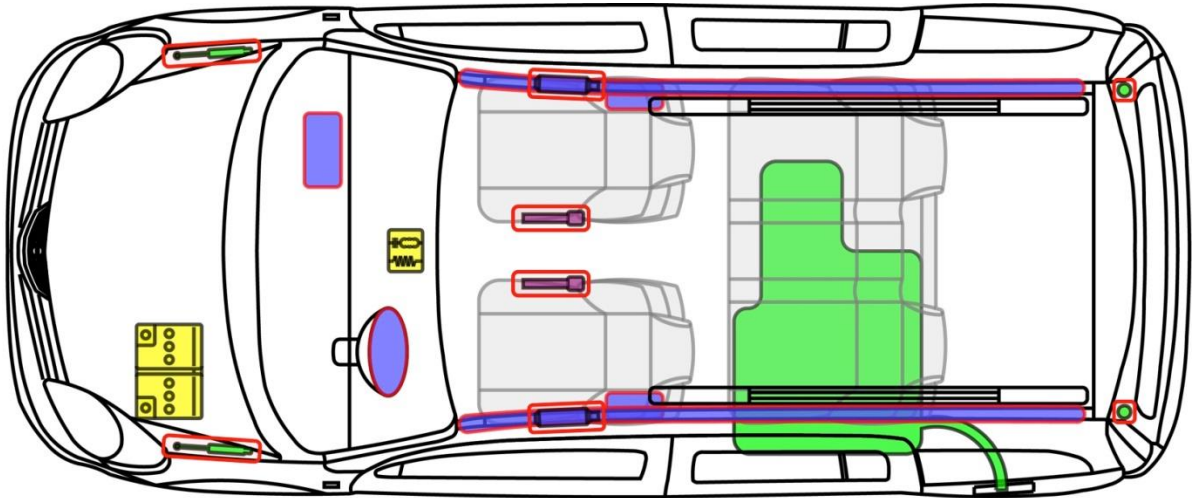

NV250 L1

Tipas: W, 2019-

NV250

Legenda

	Oro pagalvė		Dujų atsargų pripūtimo įtaisas		Saugos diržo įtempiklis		SRS valdymo blokas		Aktyvi pėsčiųjų apsaugos sistema
	Automatinė apsaugos nuo apvirtimo sistema		Dujinis amortizatorius su suspausta spyruokle		Padidinto atsparumo zona		Zona, kuriai reikia ypatingo dėmesio		
	Žemos įtampos akumuliatorius		Didelės talpos, žemos įtampos kondensatorius		Degalų bakas		Dujų talpykla		Apsauginis vožtuvas
	Aukštos įtampos akumuliatorius		Aukštos įtampos maitinimo kabelis		Aukštą įtampą atjungiantis elementas		Aukštos įtampos saugiklių dėžutė		Didelės talpos, aukštos įtampos kondensatorius
	Degalų bako turinys, benzinas / etanolis