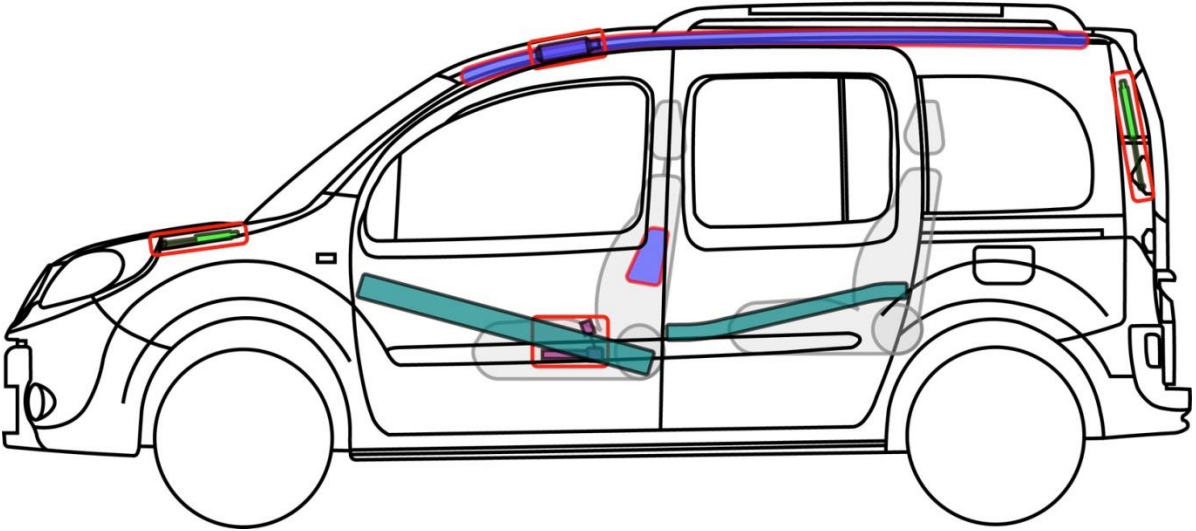

# NV250 L1

Tipas: W, 2019-

NV250

## Legenda

	Oro pagalvė		Dujų atsargų pripūtimo įtaisas		Saugos diržo įtempiklis		SRS valdymo blokas		Aktyvi pėsčiųjų apsaugos sistema
	Automatinė apsaugos nuo apvirtimo sistema		Dujinis amortizatorius su suspausta spyruokle		Padidinto atsparumo zona		Zona, kuriai reikia ypatingo dėmesio		
	Žemos įtampos akumuliatorius		Didelės talpos, žemos įtampos kondensatorius		Degalų bakas		Dujų talpykla		Apsauginis vožtuvas
	Aukštos įtampos akumuliatorius		Aukštos įtampos maitinimo kabelis		Aukštą įtampą atjungiantis elementas		Aukštos įtampos saugiklių dėžutė		Didelės talpos, aukštos įtampos kondensatorius
	Degalų bako turinys, benzinas / etanolis								