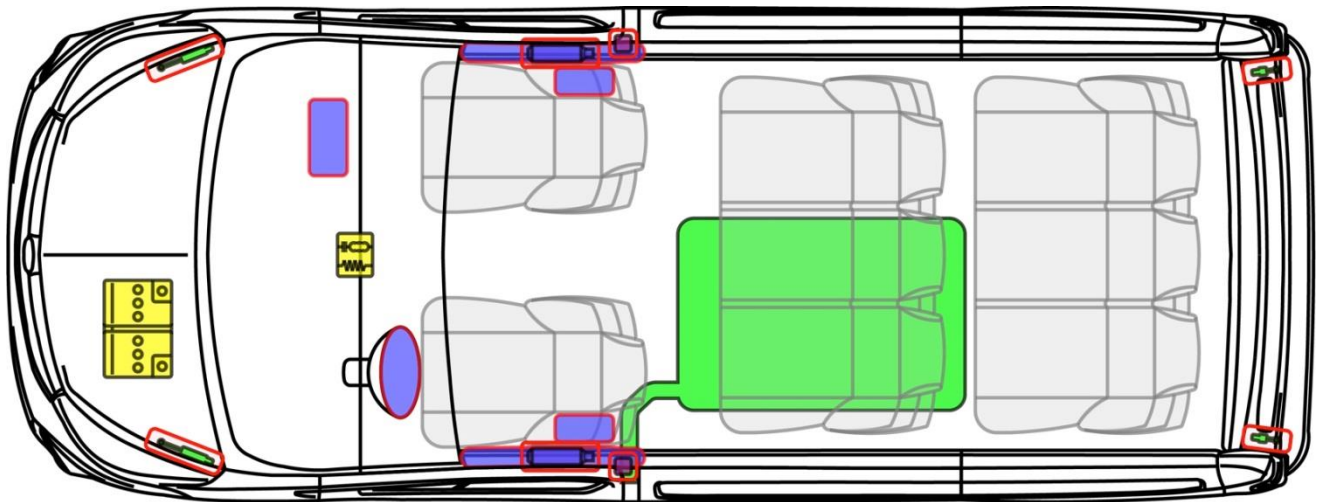

NV300

Tipas: X82, 2016-

NV300

Legenda

	Oro pagalvė		Dujų atsargų pripūtimo įtaisas		Saugos diržo įtempiklis		SRS valdymo blokas		Aktyvi pėsčiųjų apsaugos sistema
	Automatinė apsaugos nuo apvirtimo sistema		Dujinis amortizatorius su suspausta spyruokle		Padidinto atsparumo zona		Zona, kuriai reikia ypatingo dėmesio		
	Žemos įtampos akumuliatorius		Didelės talpos, žemos įtampos kondensatorius		Degalų bakas		Dujų talpykla		Apsauginis vožtuvas
	Aukštos įtampos akumuliatorius		Aukštos įtampos maitinimo kabelis		Aukštą įtampą atjungiantis elementas		Aukštos įtampos saugiklių dėžutė		Didelės talpos, aukštos įtampos kondensatorius
	Degalų bako turinys, benzinas / etanolis								