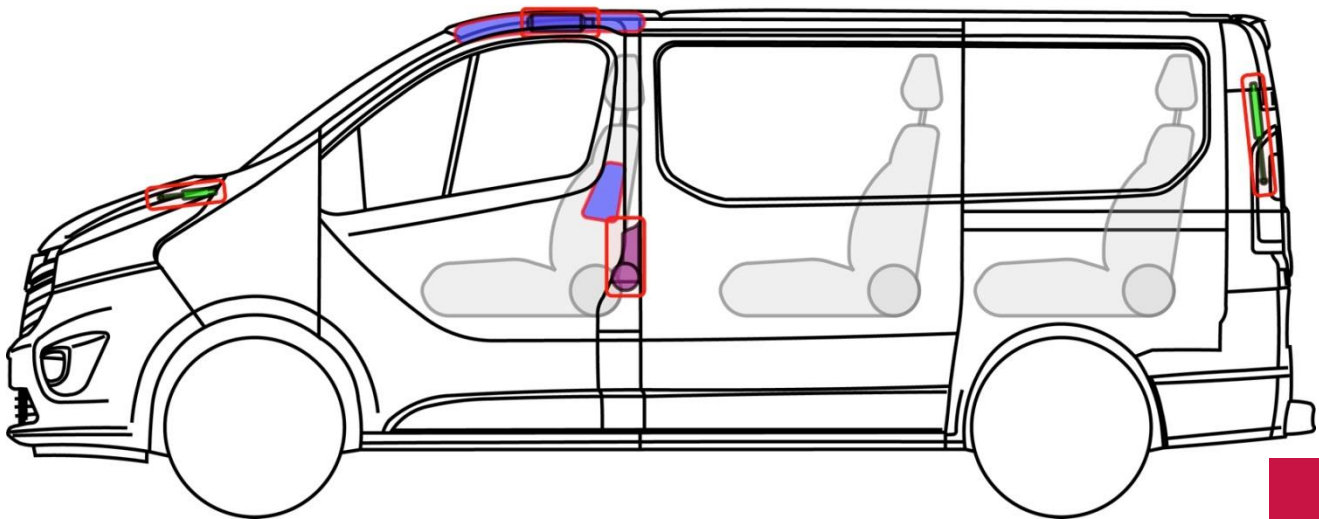

NV300

Tipas: X82, 2016-

NV300

Legenda

	Oro pagalvė		Dujų atsargų pripūtimo įtaisas		Saugos diržo įtempiklis		SRS valdymo blokas		Aktyvi pėsčiųjų apsaugos sistema
	Automatinė apsaugos nuo apvirtimo sistema		Dujinis amortizatorius su suspausta spyruokle		Padidinto atsparumo zona		Zona, kuriai reikia ypatingo dėmesio		
	Žemos įtampos akumuliatorius		Didelės talpos, žemos įtampos kondensatorius		Degalų bakas		Dujų talpykla		Apsauginis vožtuvas
	Aukštos įtampos akumuliatorius		Aukštos įtampos maitinimo kabelis		Aukštą įtampą atjungiantis elementas		Aukštos įtampos saugiklių dėžutė		Didelės talpos, aukštos įtampos kondensatorius
	Degalų bako turinys, benzinas / etanolis								