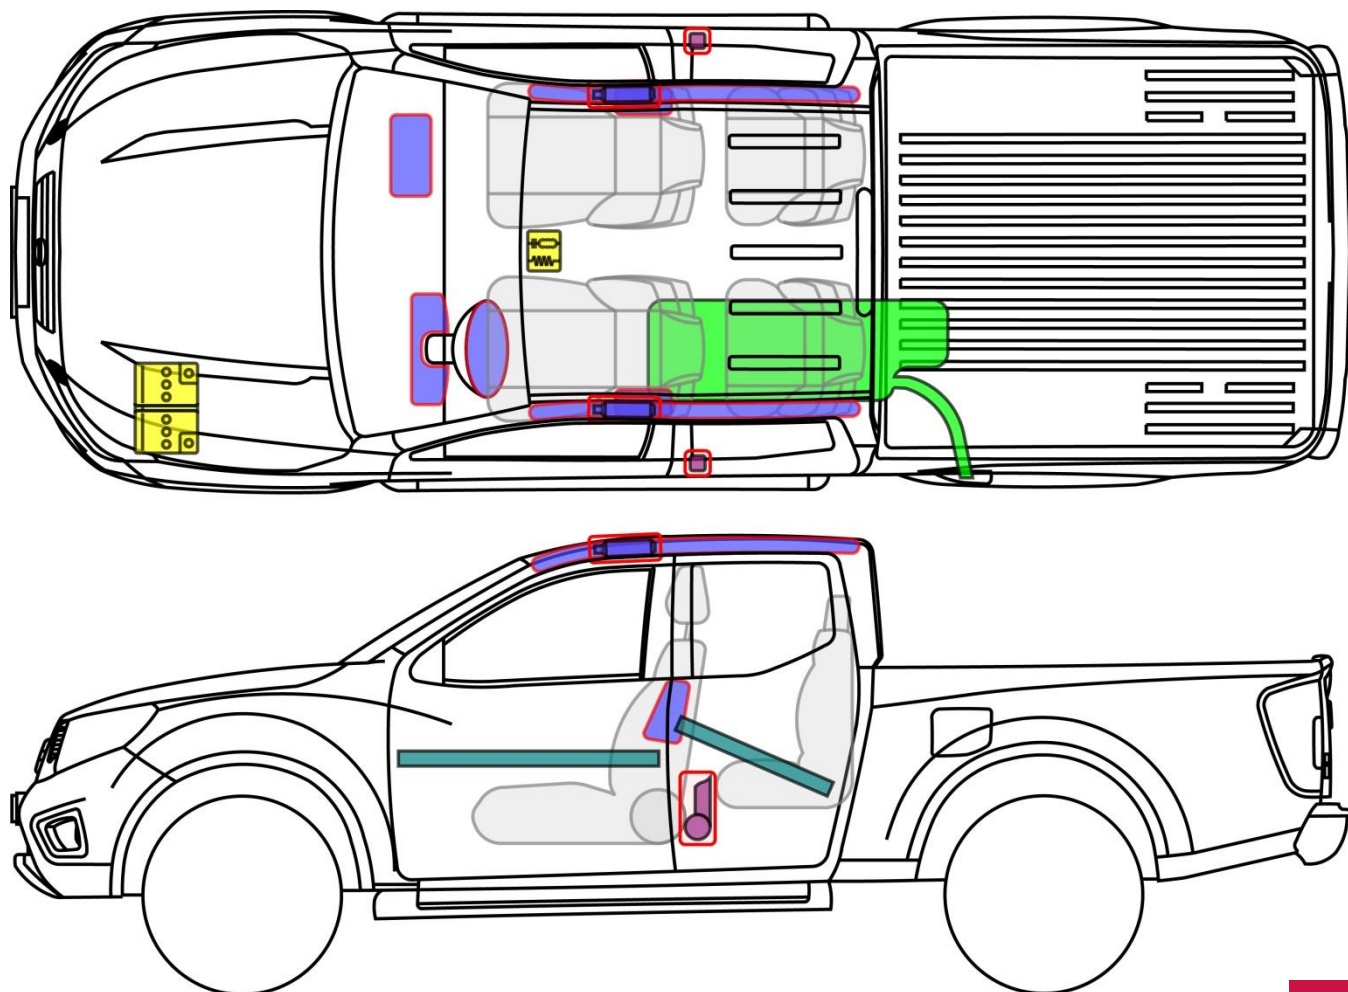

NAVARA King Cab

Tipas: D23, 2015-

NAVARA

Legenda

	Oro pagalvė		Dujų atsargų pripūtimo įtaisas		Saugos diržo įtempiklis		SRS valdymo blokas		Aktyvi pėsčiųjų apsaugos sistema
	Automatinė apsaugos nuo apvirtimo sistema		Dujinis amortizatorius su suspausta spyruokle		Padidinto atsparumo zona		Zona, kuriai reikia ypatingo dėmesio		
	Žemos įtampos akumuliatorius		Didelės talpos, žemos įtampos kondensatorius		Degalų bakas		Dujų talpykla		Apsauginis vožtuvas
	Aukštos įtampos akumuliatorius		Aukštos įtampos maitinimo kabelis		Aukštą įtampą atjungiantis elementas		Aukštos įtampos saugiklių dėžutė		Didelės talpos, aukštos įtampos kondensatorius
	Degalų bako turinys, benzinas / etanolis								