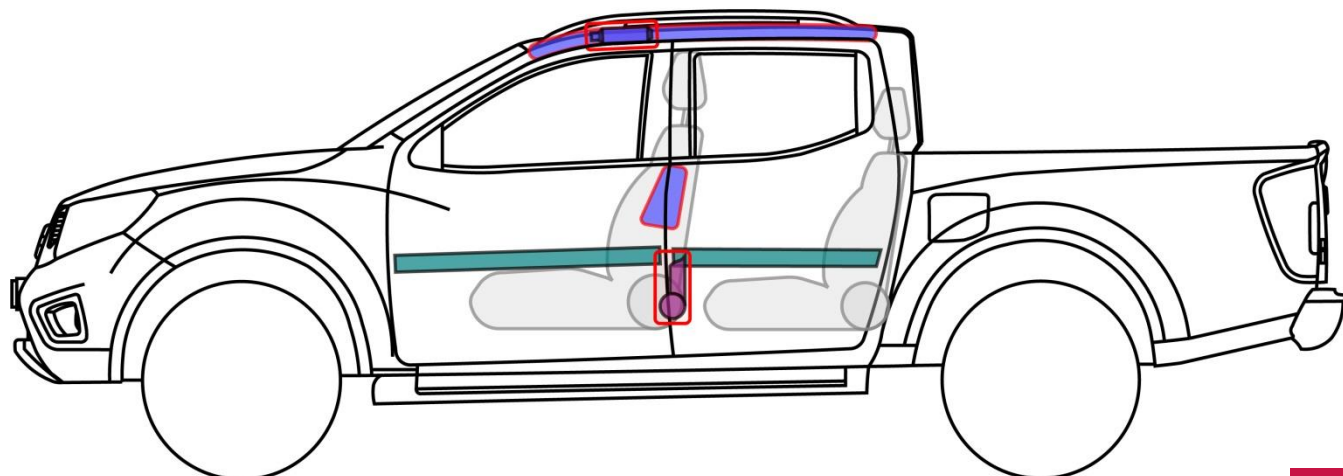

# NAVARA Crew Cab

Tipas: D23, 2015-

NAVARA

## Legenda

	Oro pagalvė		Dujų atsargų pripūtimo įtaisas		Saugos diržo įtempiklis		SRS valdymo blokas		Aktyvi pėsčiųjų apsaugos sistema
	Automatinė apsaugos nuo apvirtimo sistema		Dujinis amortizatorius su suspausta spyruokle		Padidinto atsparumo zona		Zona, kuriai reikia ypatingo dėmesio		
	Žemos įtampos akumuliatorius		Didelės talpos, žemos įtampos kondensatorius		Degalų bakas		Dujų talpykla		Apsauginis vožtuvas
	Aukštos įtampos akumuliatorius		Aukštos įtampos maitinimo kabelis		Aukštą įtampą atjungiantis elementas		Aukštos įtampos saugiklių dėžutė		Didelės talpos, aukštos įtampos kondensatorius
	Degalų bako turinys, benzinas / etanolis								