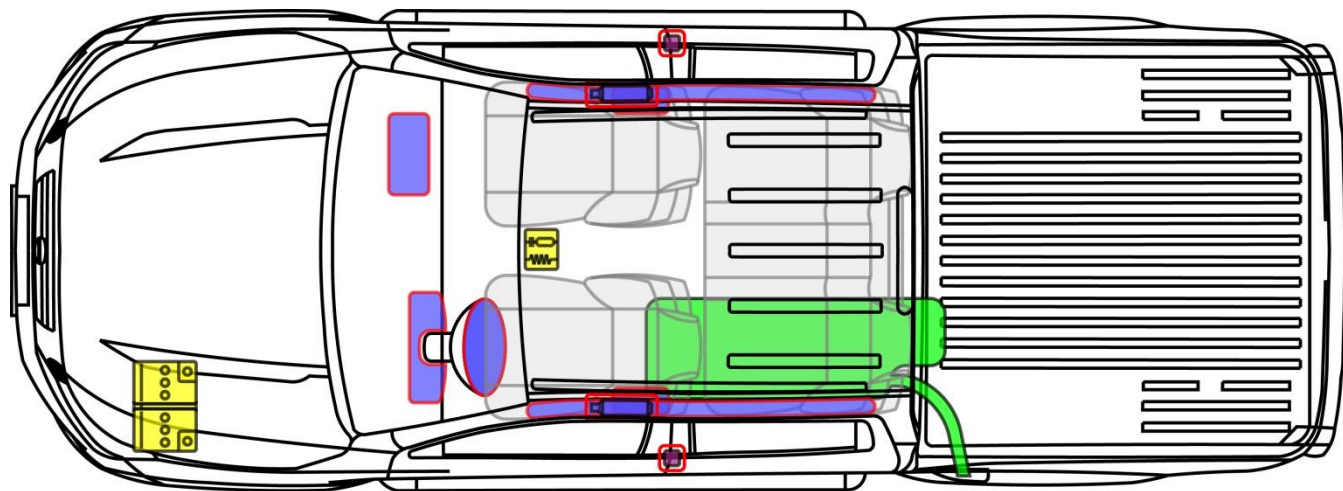

# NAVARA Crew Cab

Tipas: D23, 2015-

NAVARA

## Legenda

	Oro pagalvė		Dujų atsargų pripūtimo įtaisas		Saugos diržo įtempiklis		SRS valdymo blokas		Aktyvi pėsčiųjų apsaugos sistema
	Automatinė apsaugos nuo apvirtimo sistema		Dujinis amortizatorius su suspausta spyruokle		Padidinto atsparumo zona		Zona, kuriai reikia ypatingo dėmesio		
	Žemos įtampos akumuliatorius		Didelės talpos, žemos įtampos kondensatorius		Degalų bakas		Dujų talpykla		Apsauginis vožtuvas
	Aukštos įtampos akumuliatorius		Aukštos įtampos maitinimo kabelis		Aukštą įtampą atjungiantis elementas		Aukštos įtampos saugiklių dėžutė		Didelės talpos, aukštos įtampos kondensatorius
	Degalų bako turinys, benzinas / etanolis								